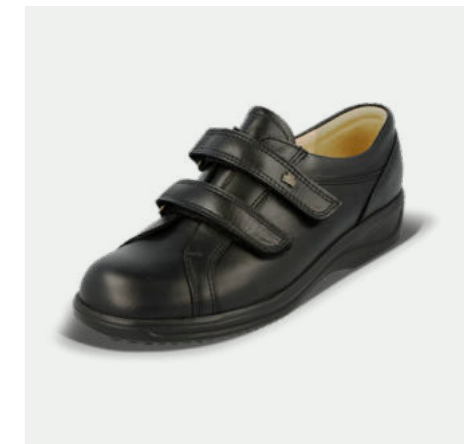

ALEPPO 02110 LadyLine

Farbe	Leder	Größe
schwarz	NappaSeda	2 1/2-9