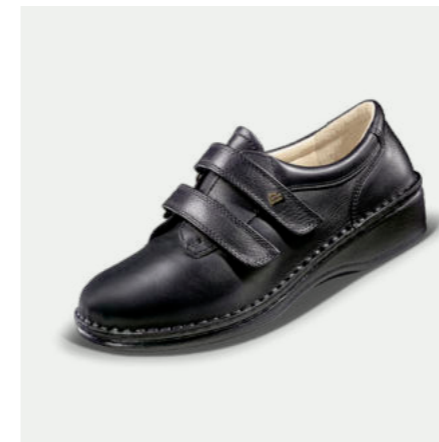

96102 Damen Prophylaxe

Farbe	Leder	Größe
schwarz	SponaRind	35 – 43