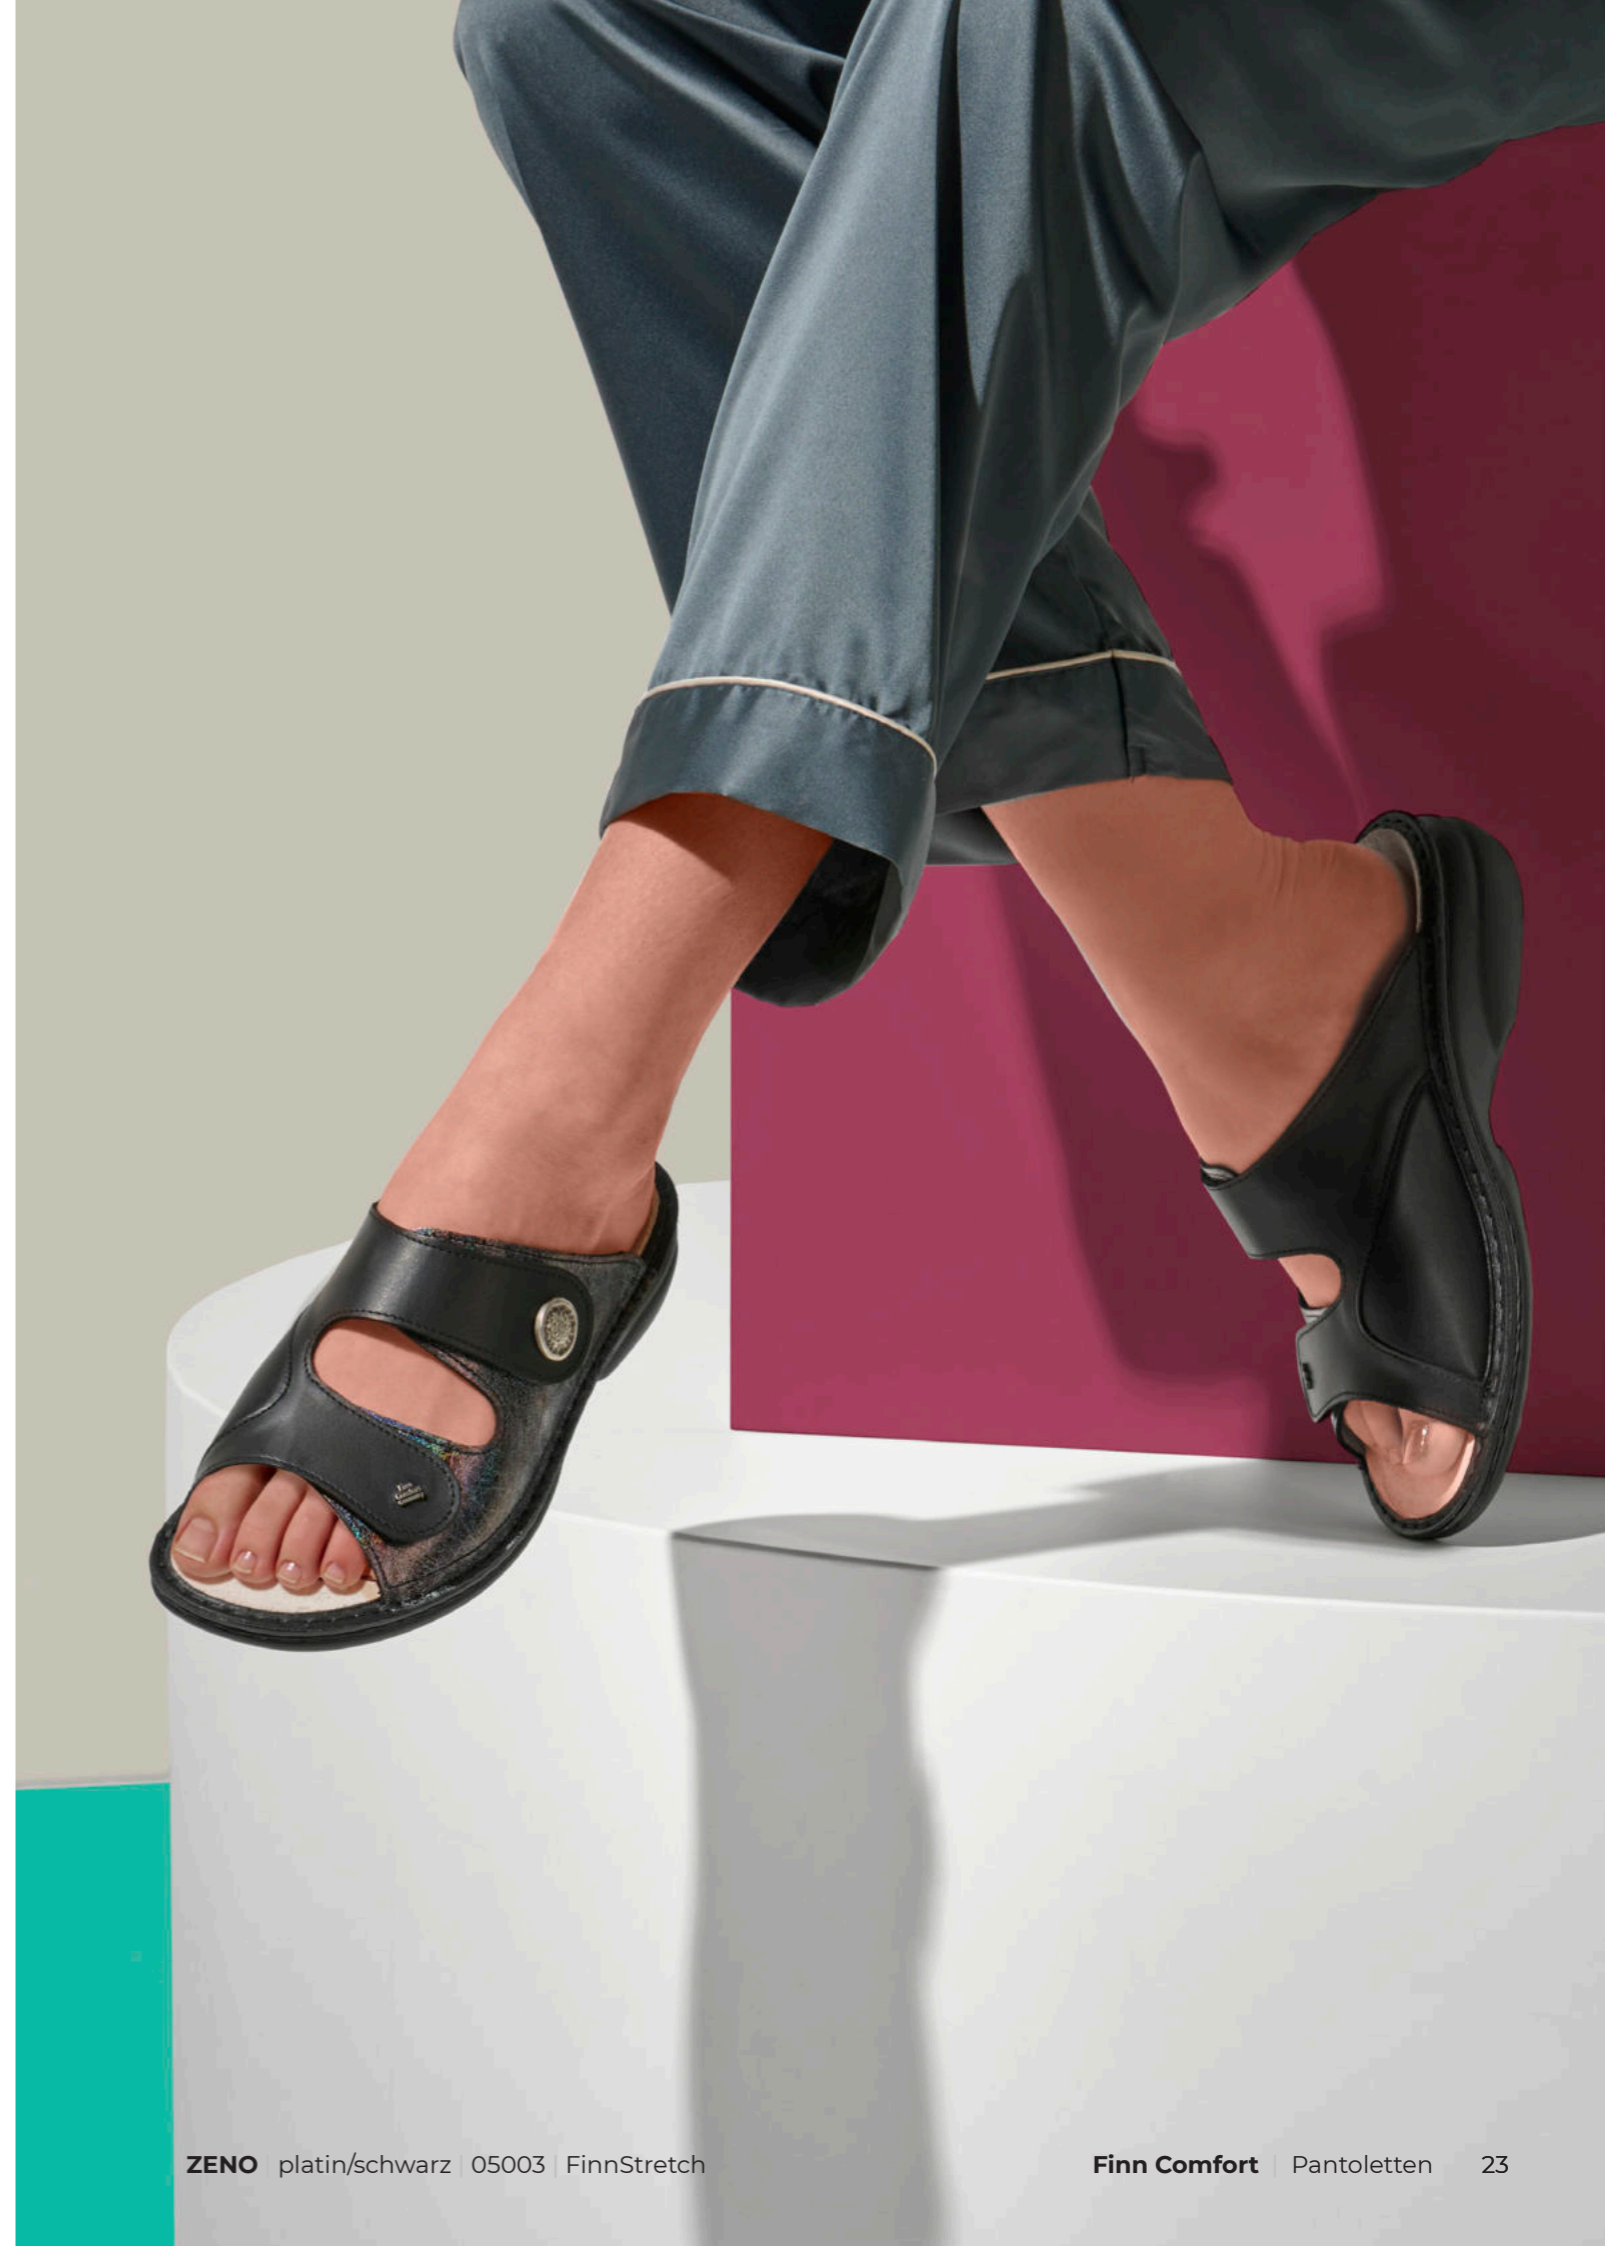

Farbe	Leder	Größe
schwarz	PlisseeLight	35 - 47
atlantic	Venezia	36 - 42

Farbe	Leder	Größe
schwarz	NappaSeda	34-43
atlantic	Venezia	36-42

Farbe	Leder	Größe
schwarz	Longbeach	34 - 43
ozean	Light	34 - 43
monzared	Nubuk	36 - 42