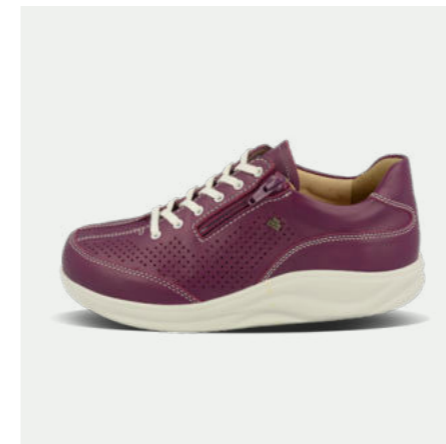

OZE 02927 Finnamic

Farbe viola **Leder** Nappa **Größe** 4 – 9