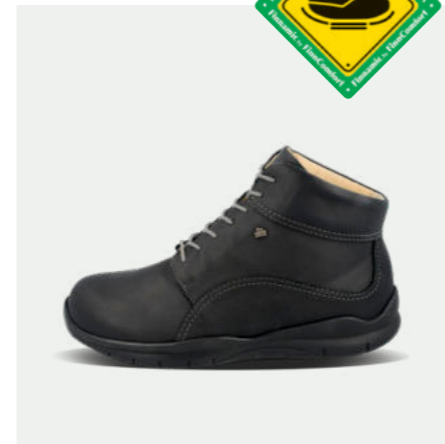

Lederfutter

**LINARES** 02366 City-Sport

**Farbe** schwarz **Leder** Nubuk/Skipper **Größe** 3 – 9

Wollfutter

**LIZZOLA** 02245 LadyLine

**Farbe** schwarz **Leder** Nubuk **Größe** 3 – 9

Lederfutter

**ENSCHEDÉ** 02986 Finnamic