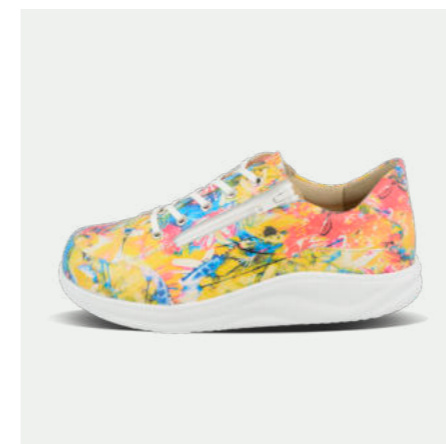

**LAVAL** 02058 Classic

**Farbe** schwarz **Leder** NappaSeda **Größe** 34 – 43  
campari Arena 34 – 43

**OZE** 02927 Finnamic

**Farbe** viola **Leder** Nappa **Größe** 4 – 9

**IKEBUKURO** 02911 Finnamic

**Farbe** schwarz **Leder** Rodeobuk **Größe** 2 – 9  
multi/atoll Verano/Nubuk 3 – 8

**REIMS** 03752 FinnPlus

**Farbe** schwarz **Leder** Buggy **Größe** 36 – 43

**ROYAN** 03750 FinnPlus

**Farbe** schwarz **Leder** Buggy **Größe** 36 – 43

**LEXINGTON** 02056 Classic

**Farbe** schwarz **Leder** Plissee **Größe** 34 – 43