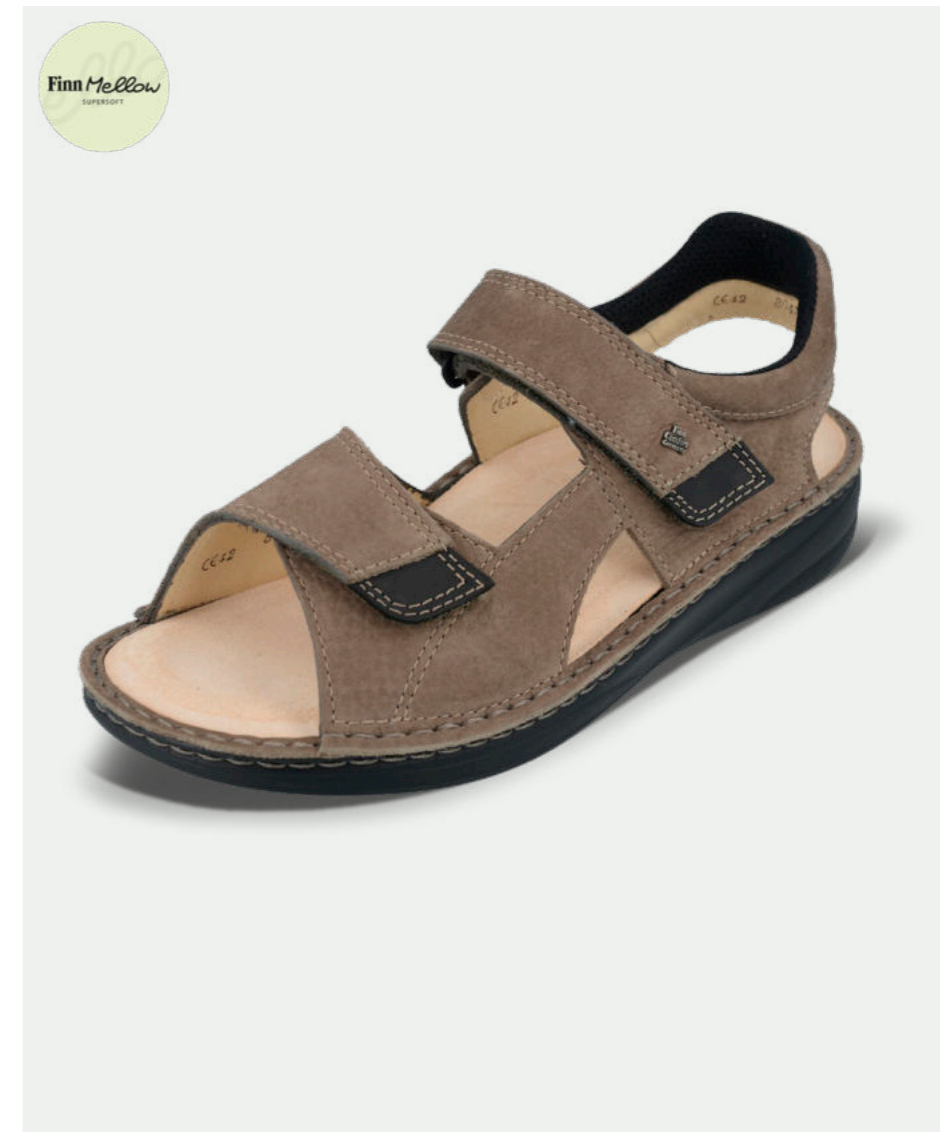

SKIATHOS 01701 FinnMellow

Farbe	Leder	Größe
oxide/schwarz	Tango/Buggy	39 - 47