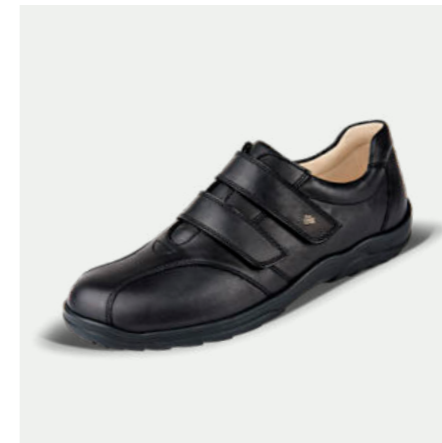

**HACHIOUJI** 02974 Finnamic

**Farbe** multi **Leder** Art **Größe** 3 ½ – 9

**SYRACUSE** 01281 City-Sport

Farbe	Leder	Größe
schwarz	NappaSeda	6-12

**CARDIFF** 01284 City-Sport

Farbe	Leder	Größe
schwarz	NappaSeda	6-12